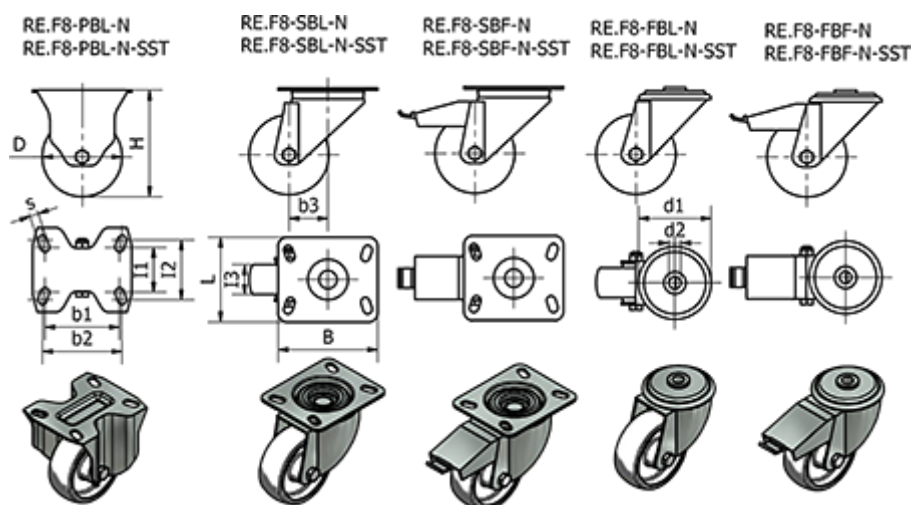

Varenummer: 2314450706

Beskrivelse: E+G kunststof hjul

RE.F8-100-SBL-N-SST - Drejeligt konsol u/bremse i Rustfast stål

Mål

= -	Dynamisk belastning (N) = 2000	Rullemodstand (N) = 1750
B = 100	H = 128	s = 9
b1 = 75	I1 = 45	Type = RE.F8-100-SBL-N-SST
b2 = 80	I2 = 60	Vægt (g) = 610
b3 = 35	I3 = 30	
D = 100	Kode = 450706	
d1 =	L = 85	
d2 =	R =	